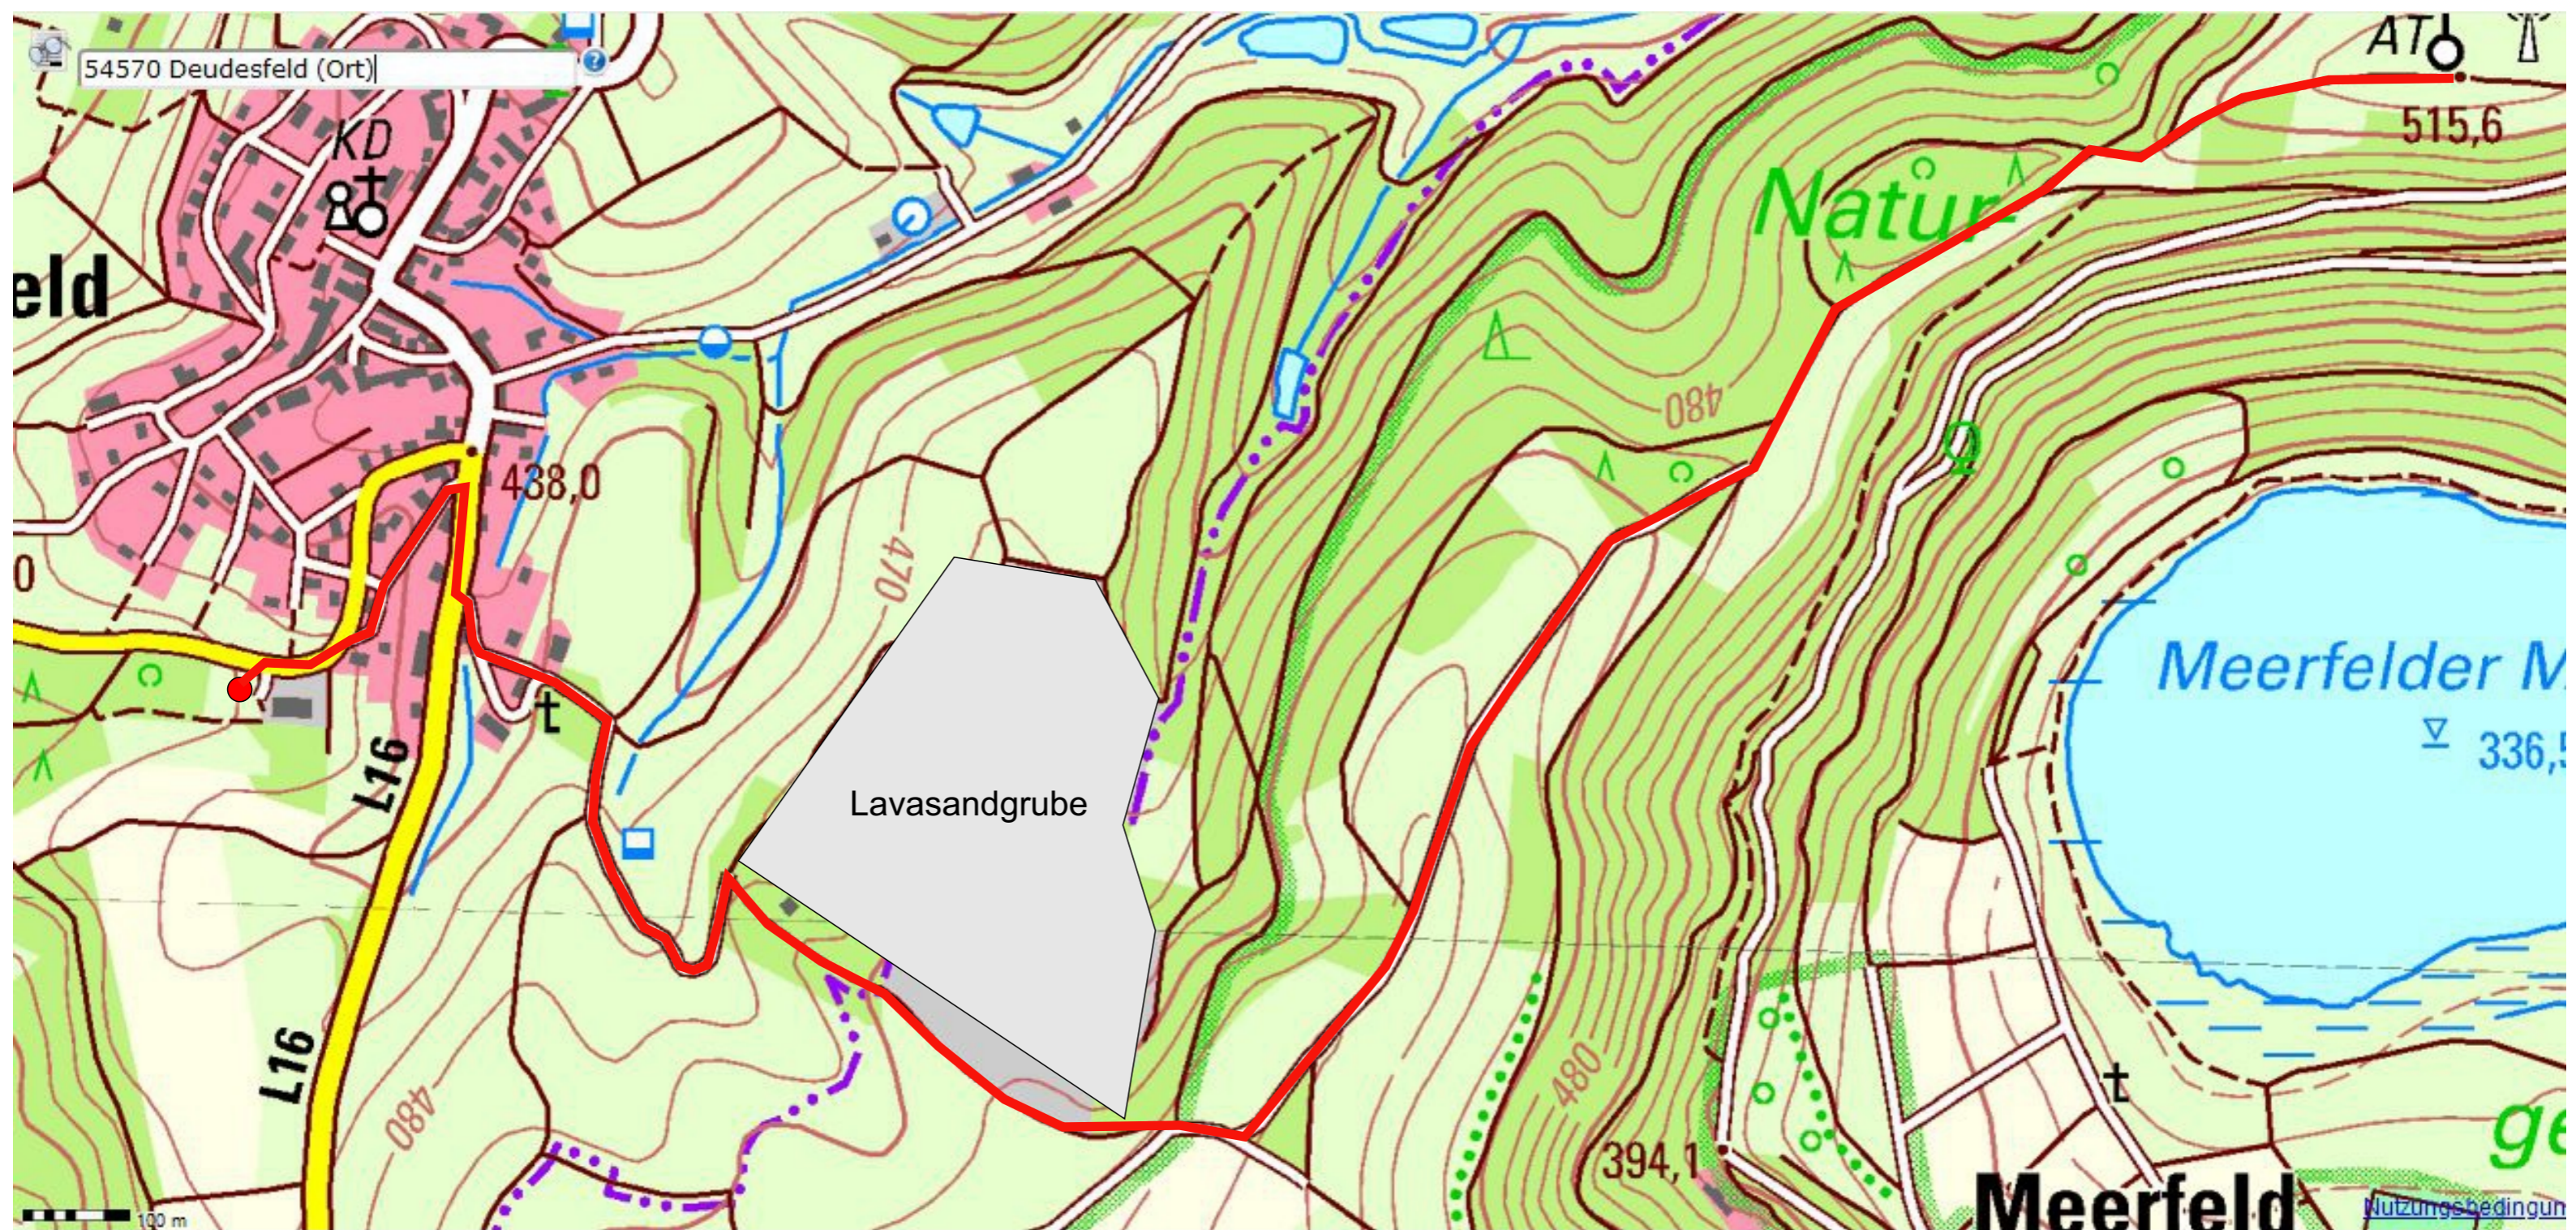

Wanderweg zum Ladesblick Aussichtsturm ca.3,5Km

- Wohnmobilstellplatz
- ☐ Alter Brunnen(einst Dorfwasserversorgung)
- Wanderweg zum Landesblick

Diese Wanderkarte wurde von der SAG
Senioren **A**ktiv **G**ruppe Deudesfeld erstellt.